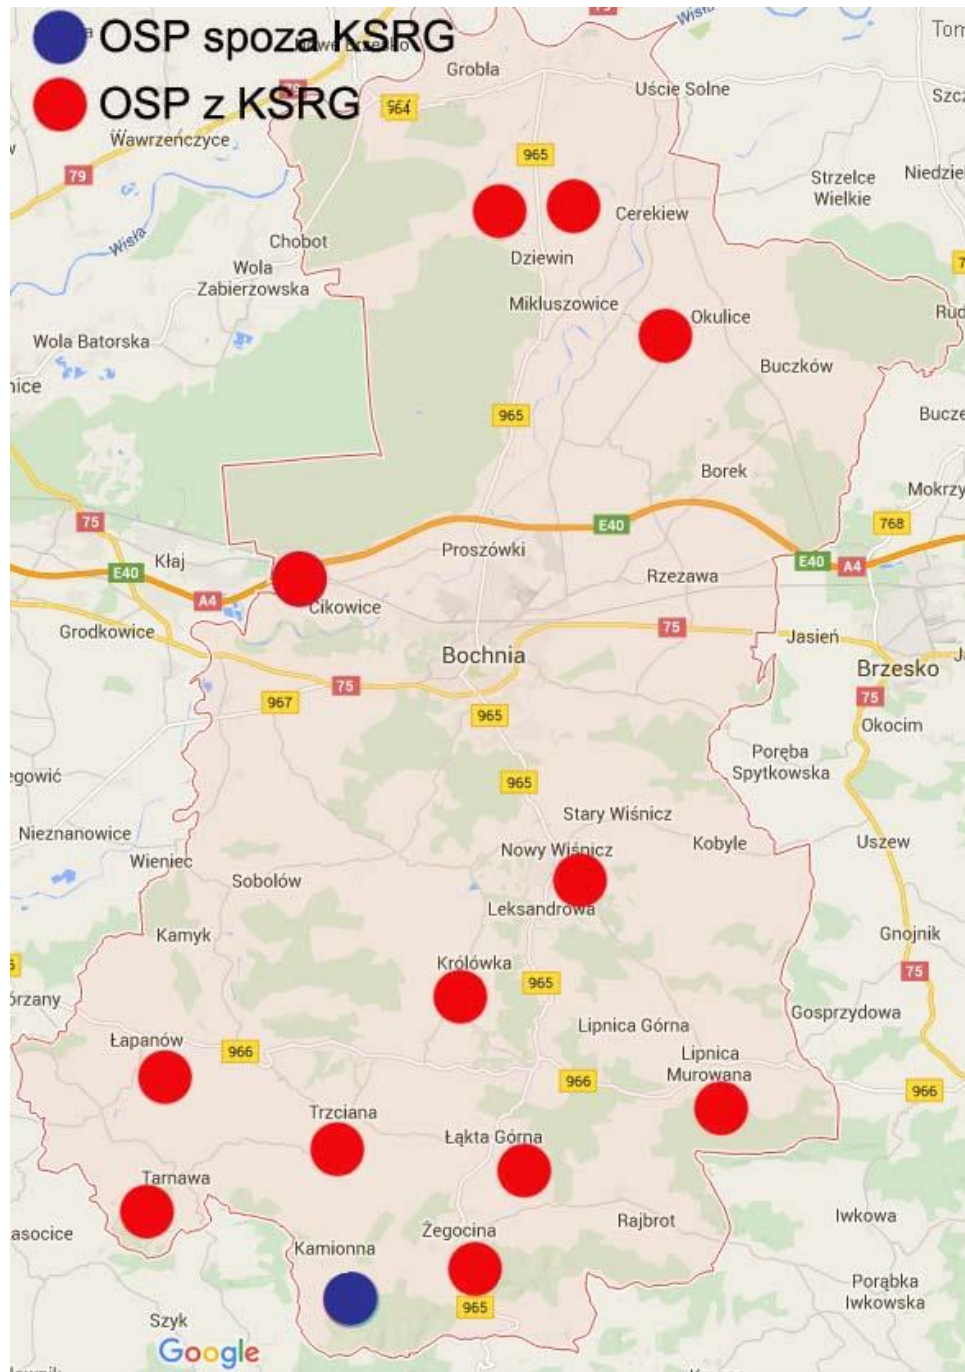

Jednostki OSP posiadające
- 4 kpl. aparatów powietrznych,
- zestaw ratownictwa
medycznego PSP R-1
- hydrauliczny zestaw
ratownictwa technicznego.

OSP KSRG Bogucice

OSP KSRG Drwinia

OSP Kamionna

OSP KSRG Królówka

OSP KSRG Lipnica Murowana

OSP KSRG Łąka Górna

OSP KSRG Łapanów

OSP KSRG Nowy Wiśnicz

OSP KSRG Stanisławice

OSP KSRG Tarnawa

OSP KSRG Trzciana

OSP KSRG Wola Drwińska

OSP KSRG Żegocina