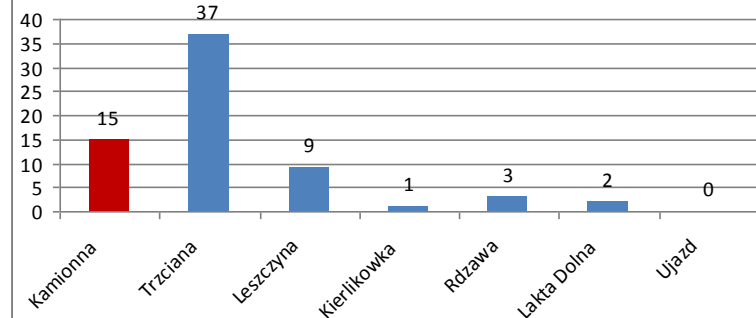

Ilość wyjazdów

Rok 2014

Rok 2015