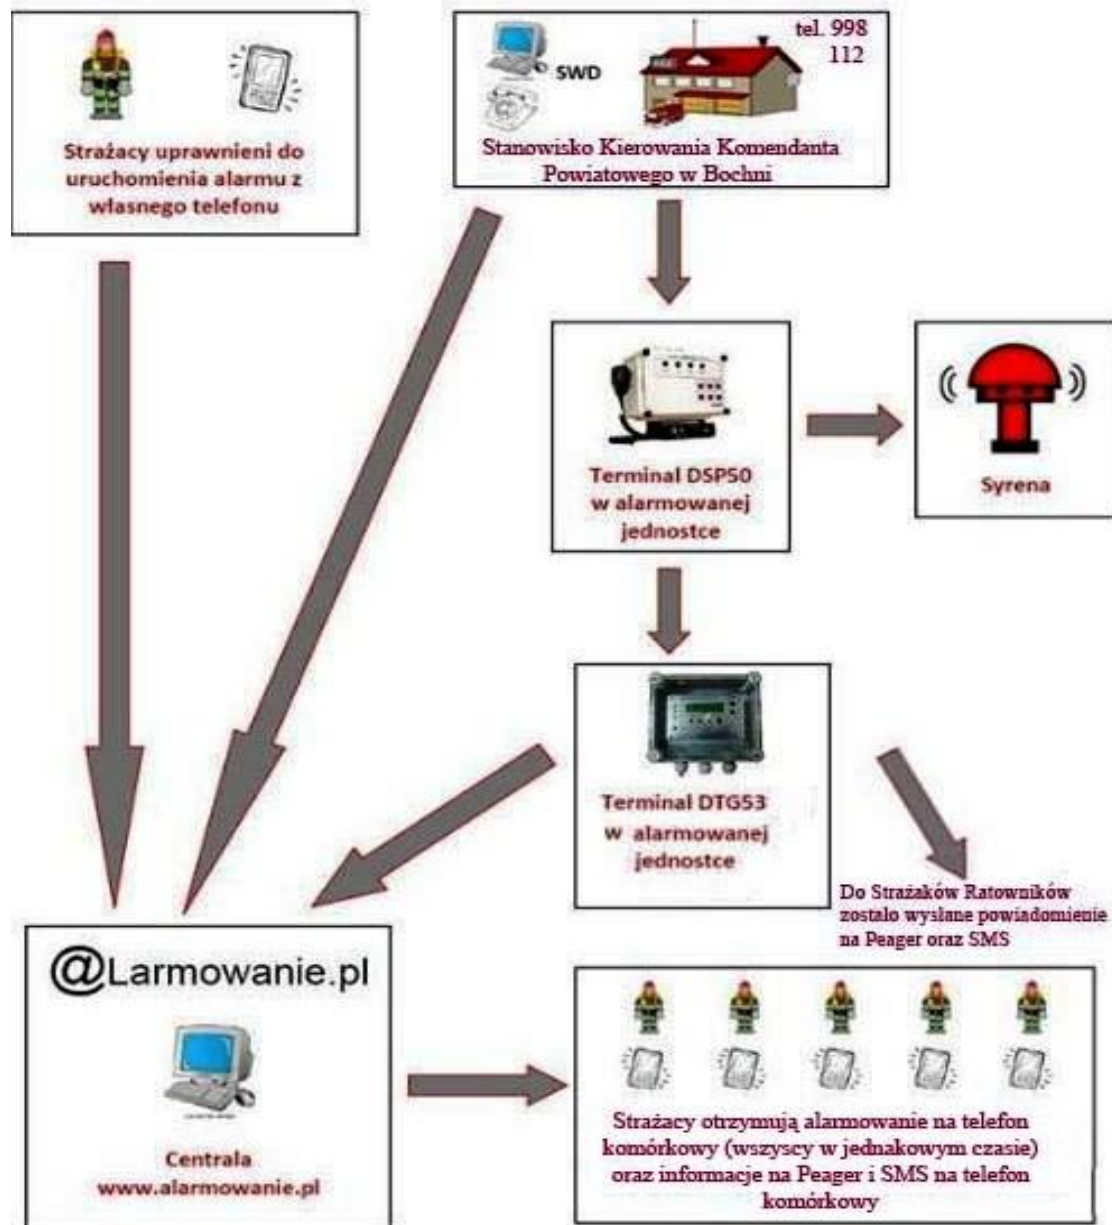

Schemat alarmowania Strażaków Ratowników w OSP Kamionna

System selektywnego alarmowania z terminalem GSM zakupiony ze środków Powiatu bocheńskiego oraz Gminy Trzciana