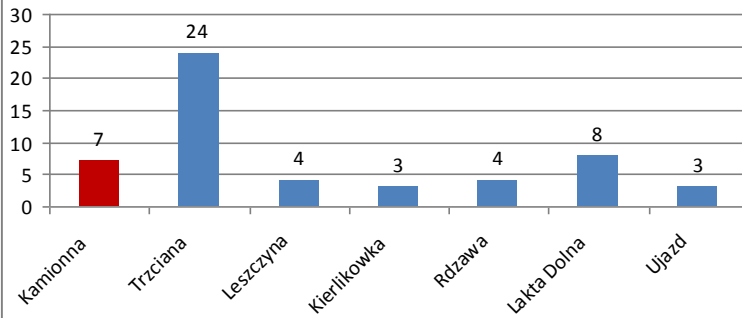

Ilość wyjazdów

Rok 2014