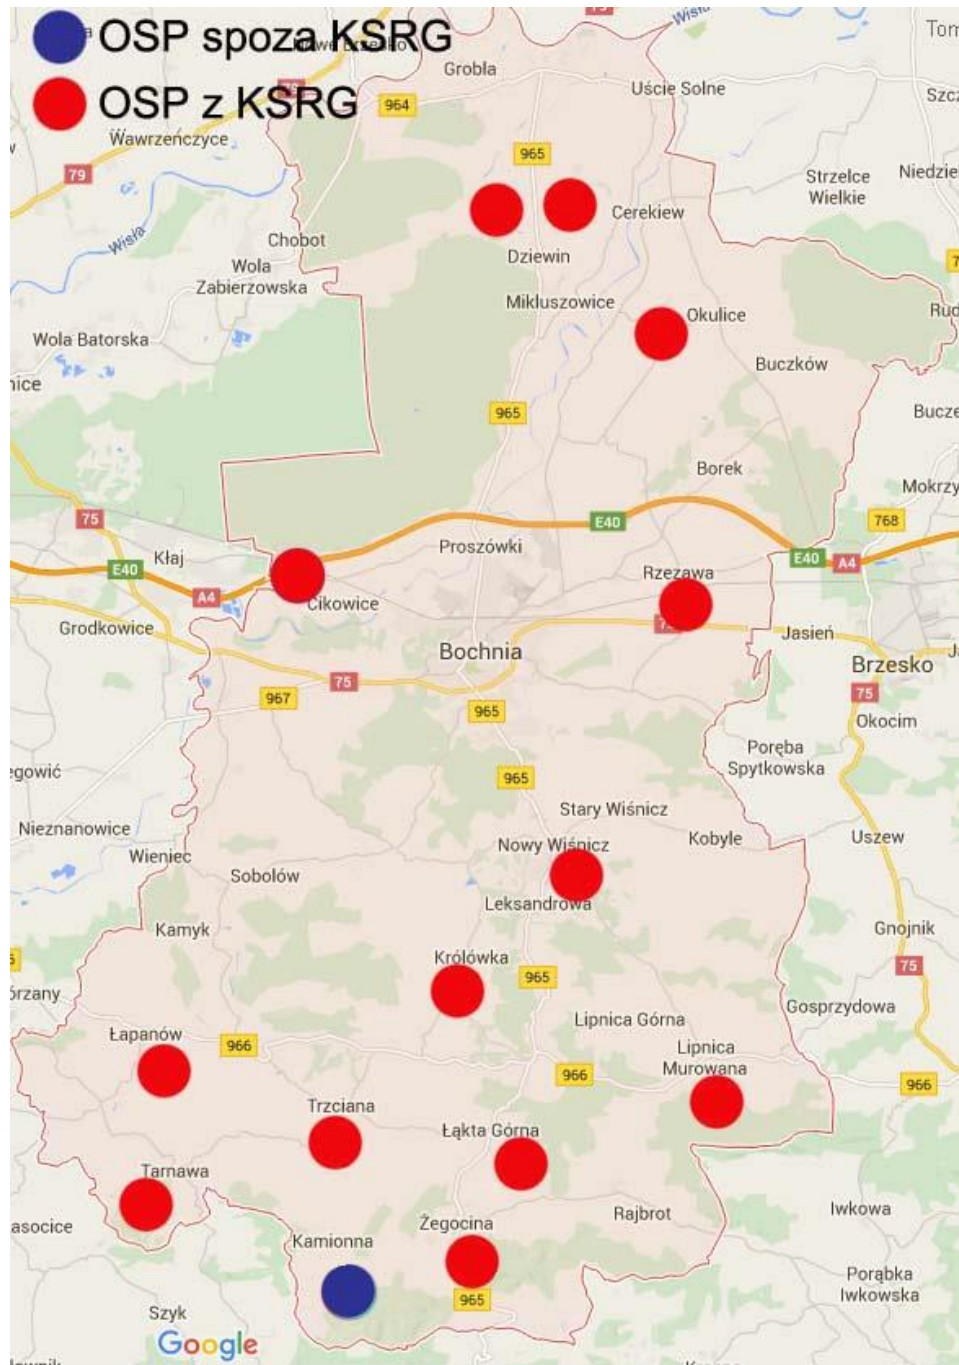

Jednostki OSP posiadające 4 kpl. aparatów powietrznych

- OSP KSRG Bogucice
- OSP KSRG Drwinia
- OSP Kamionna
- OSP KSRG Królówka
- OSP KSRG Lipnica Murowana
- OSP KSRG Łąka Górna
- OSP KSRG Łapanów
- OSP KSRG Nowy Wiśnicz
- OSP KSRG Stanisławice
- OSP KSRG Tarnawa
- OSP KSRG Trzciana
- OSP KSRG Wola Drwińska
- OSP KSRG Żegocina
- OSP KSRG Rzezawa