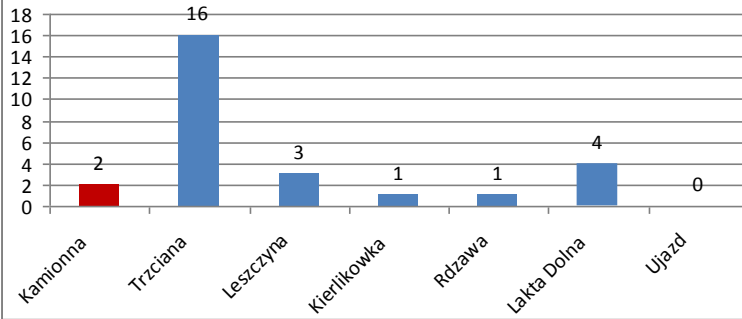

Ilość wyjazdów

Rok 2012