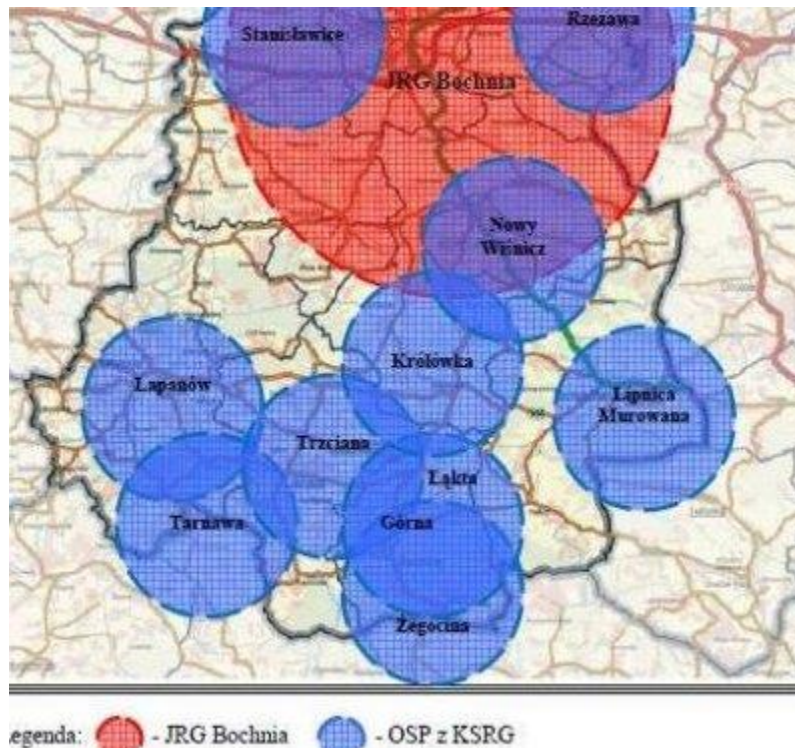

Źródło: <http://www.bochnianin.pl/n/wiadomosci/11594/biale_plamy_na_mapie_powiatu_bochenskiego>

Na podstawie analizy wykonanej przez Komendę Powiatową Państwowej Straży Pożarnej w Bochni operacyjnego zabezpieczenia powiatu bocheńskiego wynika z mapy, że występują “białe plamy” — obszary niechronione wystarczająco przez siły PSP i OSP z Krajowego Systemu Ratowniczo Gaśniczego. Wyznacznikiem jest czas przybycia jednostki na miejsce zdarzenia od zgłoszenia określony na 15 minut. Zgodnie z tym wyznacznikiem w rejon naszej miejscowości nie ma możliwości w takim czasie przybycia sił i środków z KSRG czy z PSP w Bochni.