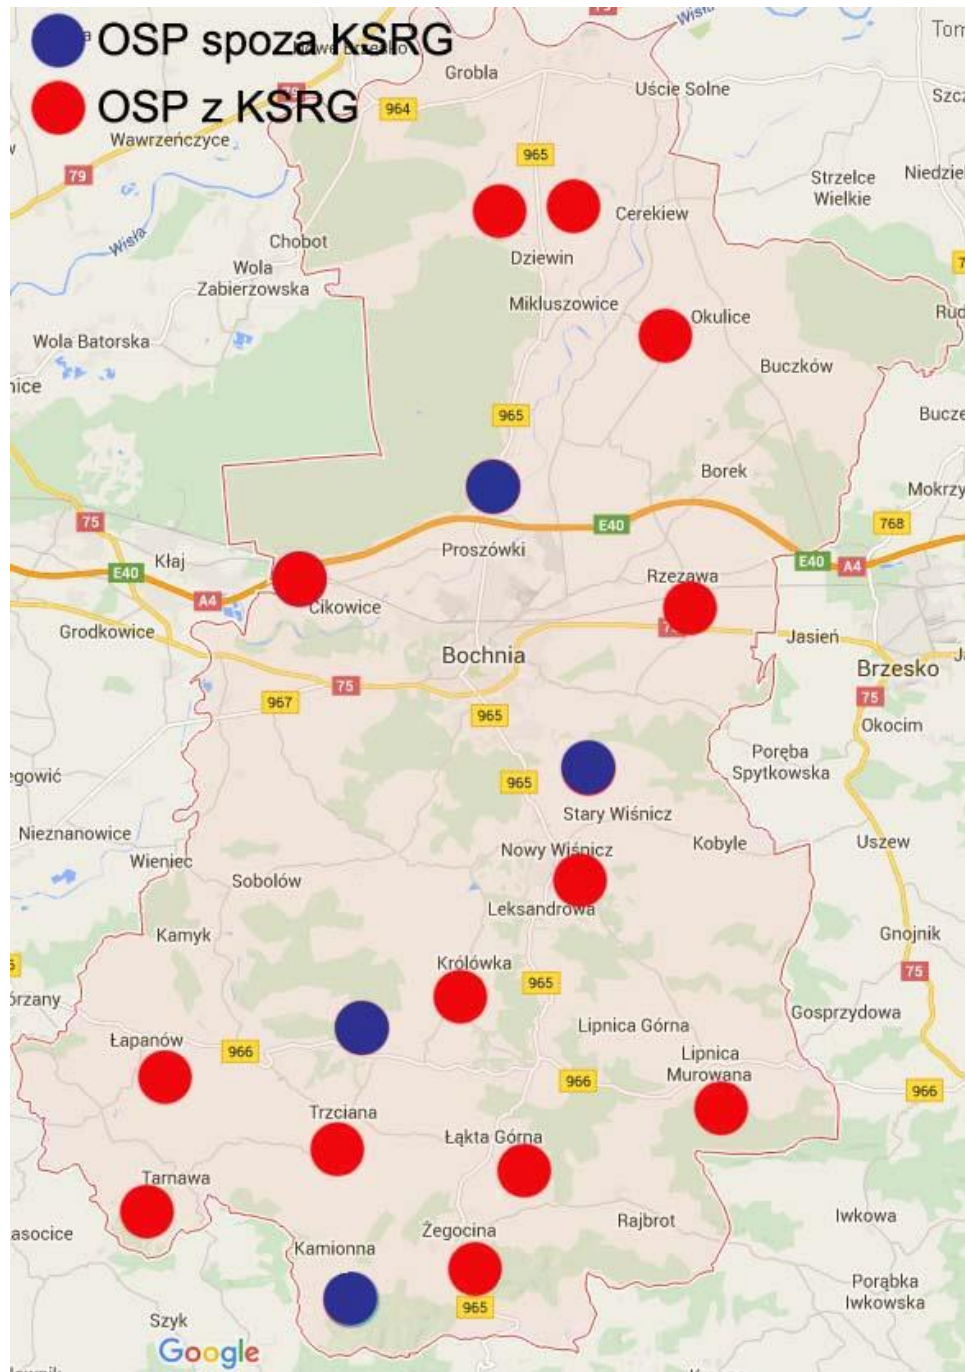

Jednostki OSP posiadające zestaw ratownictwa medycznego PSP R-1

- OSP Baczków
- OSP KSRG Bogucice
- OSP KSRG Drwinia
- OSP Kamionna
- OSP KSRG Królówka
- OSP Leszczyna
- OSP KSRG Lipnica Murowana
- OSP KSRG Łąka Górna
- OSP KSRG Łapanów
- OSP Mały Wiśnicz
- OSP KSRG Nowy Wiśnicz
- OSP KSRG Stanisławice
- OSP KSRG Tarnawa
- OSP KSRG Trzciana
- OSP KSRG Wola Drwińska
- OSP KSRG Żegocina
- OSP KSRG Rzezawa