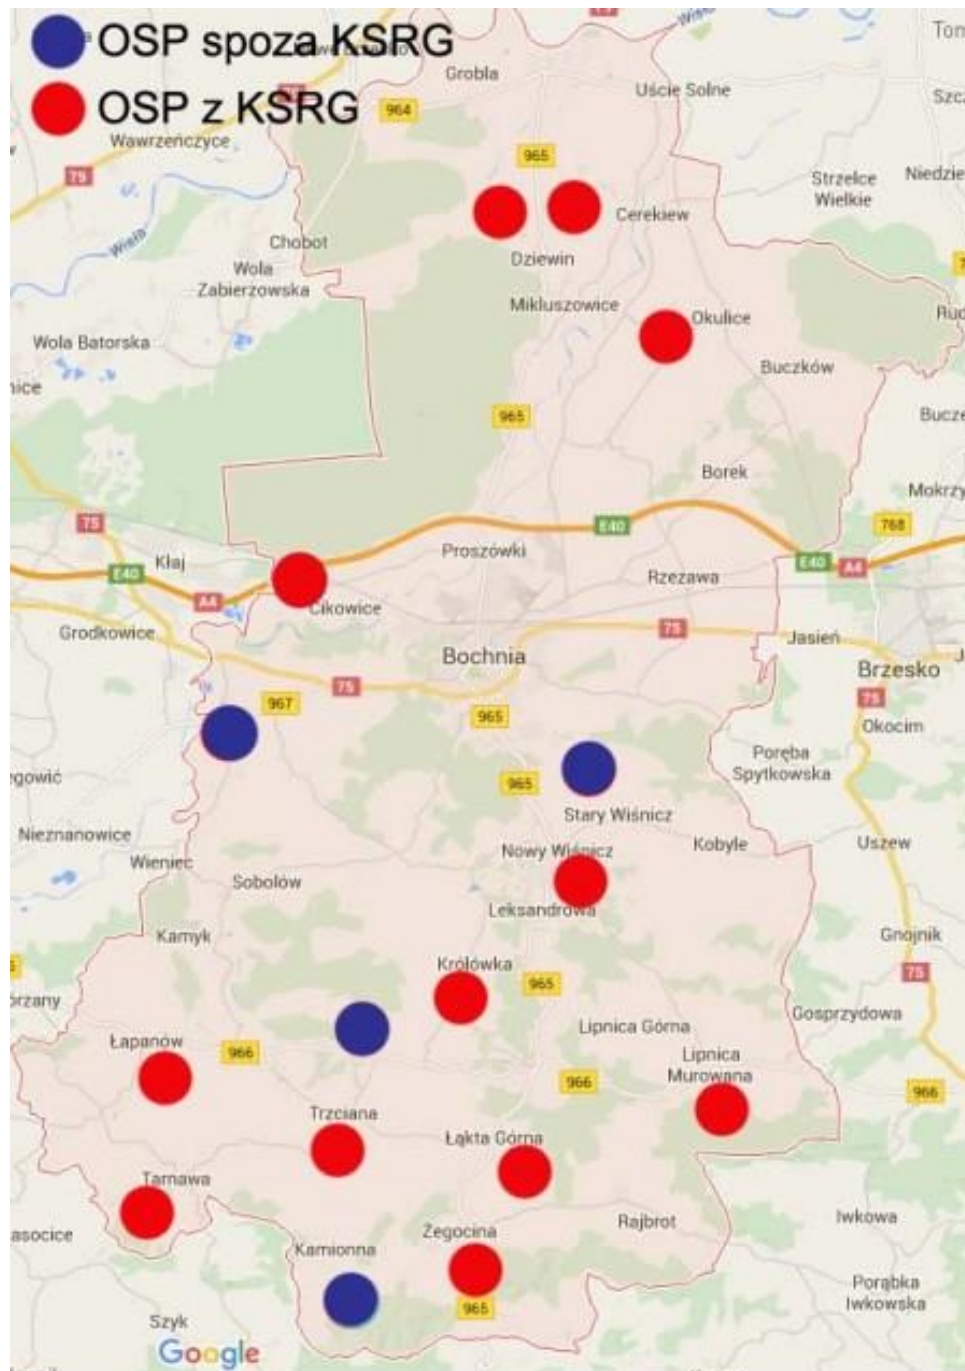

Jednostki OSP posiadające zestaw hydrauliczny ratownictwa technicznego

- OSP KSRG Bogucice
- OSP KSRG Drwinia
- OSP Kamionna
- OSP KSRG Królówka
- OSP Leszczyna
- OSP KSRG Lipnica Murowana
- OSP KSRG Łąka Górna
- OSP KSRG Łapanów
- OSP Mały Wiśnicz
- OSP KSRG Nowy Wiśnicz
- OSP Siedlec
- OSP KSRG Stanisławice
- OSP KSRG Tarnawa
- OSP KSRG Trzciana
- OSP KSRG Wola Drwińska
- OSP KSRG Żegocina